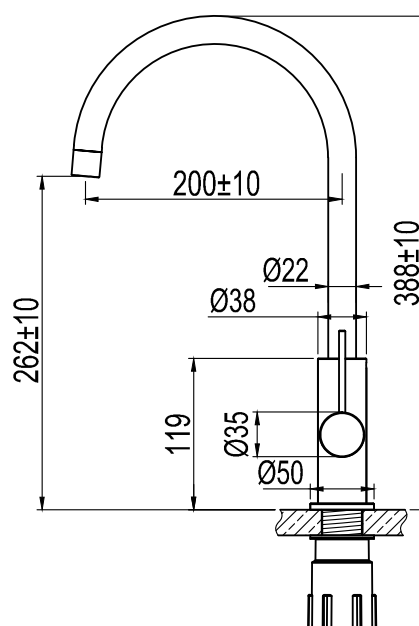

Steel Equip Original D

Art no: 30125 RSK: 8311208